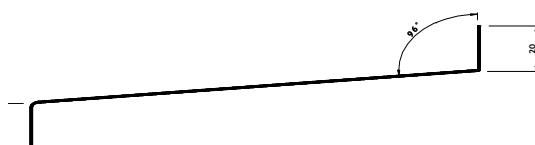

Veličine vanjske Alu ekstrudirane klupčice

Materijal: lakirani (PE), alu ekstrudirani lim sa folijom - debljina 1,6 mm
Boja: **bijela RAL 9016**
Ostale usluge.: proizvodnja po vašim mjerama /širina i dužina/

Šifra artikla	Boja	Širina [mm]
AEP 11 050-	F - bijela	50
AEP 11 070-		70
AEP 11 090-		90
AEP 11 110-		110
AEP 11 130-		130
AEP 11 150-		150
AEP 11 165-		165
AEP 11 180-		180
AEP 11 195-		195
AEP 11 210-		210
AEP 11 225-		225
AEP 11 240-		240
AEP 11 260-		260
AEP 11 280-		280
AEP 11 300-		300
AEP 11 320-		320
AEP 11 340-		340
AEP 11 360-	360	

Na zahtjev kupaca bojanje RAL bojama

Strani profili

Širina (mm)		210 mm	300 mm	400 mm
PVC	Šifra artikla	PP 57 210	PP 57 300	PP 57 400
ASA	Šifra artikla	PP 58 180	PP 58 240	PP 58 320
Alu-klasik	Šifra artikla	PP 51 210	PP 51 300	PP 51 360
Alu-rekonstruktiv	Šifra artikla	PP 52 210	PP 52 300	PP 52 360
Alu-ćošak	Šifra artikla	PP 53 210	PP 53 300	PP 53 360