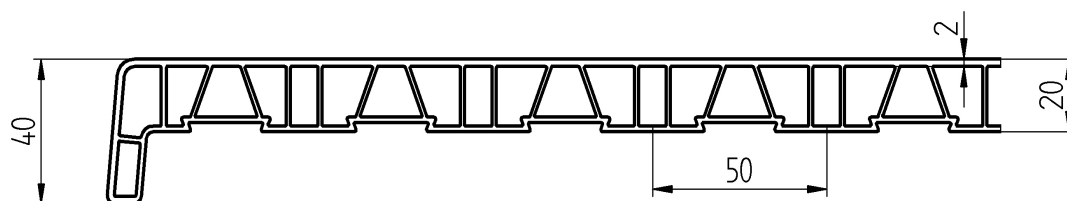

1. Veličine univerzalnih PVC klupčica

Šifra artikla	Boja	Širina (mm)
PPD 01 050-	F - Bijela - II. sa zaštitnom foliom	50
PPD 01 100-		100
PPD 01 150-		150
PPD 01 200-		200
PPD 01 250-		250
PPD 01 300-		300
PPD 01 350-		350
PPD 01 400-		400
PPD 01 450-		450
Šifra artikla	Boja	Širina (mm)
PPR 01 050-	FF - bijela RENOLIT, sa zaštitnom foliom	50
PPR 01 100-		100
PPR 01 150-		150
PPR 01 200-		200
PPR 01 250-		250
PPR 01 300-		300
PPR 01 350-		350
PPR 01 400-		400
PPR 01 450-		450
Šifra artikla	Boja	Širina (mm)
PPR 01 050-	RENOLIT, sa zaštitnom foliom MR - mramor AT - zlatni hrast MG - mahagon	50
PPR 01 100-		100
PPR 01 150-		150
PPR 01 200-		200
PPR 01 250-		250
PPR 01 300-		300
PPR 01 350-		350
PPR 01 400-		400
PPR 01 450-		450
Šifra artikla	Boja	Širina (mm)
PPR 01 050-	RENOLIT, sa zaštitnom foliom ST - tamni hrast VB - svijetla bukva RAL-extra boje	50
PPR 01 100-		100
PPR 01 150-		150
PPR 01 200-		200
PPR 01 250-		250
PPR 01 300-		300
PPR 01 350-		350
PPR 01 400-		400
PPR 01 450-		450

2. Veličine univerzalnih PVC stranica za klupčice

Strani profili

Širina (mm)	Šifra artikla	mm	Boja
PVC unutrašnji	PP 55 500-	500	F- biela
			U bojama
PVC vanjski	PP 56 500-	500	F- biela
			U bojama
PVC dužilac	PP 57 500-	500	F- biela
			U bojama
PVC ćošak	PP 58 500-	500	F- biela
			U bojama